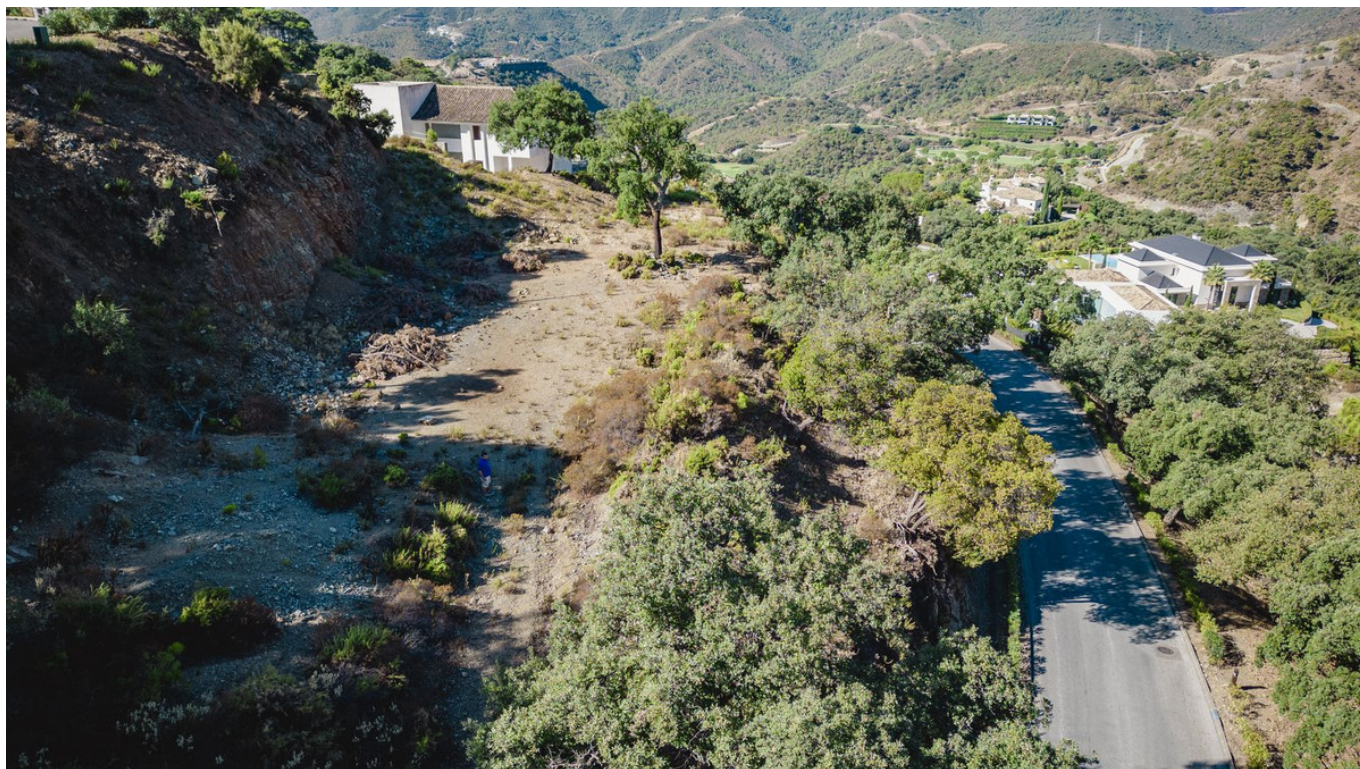

## Parcela en venta en La Zagaleta, Costa del Sol

3,941 m<sup>2</sup> Parcela |

### Descripción de la propiedad

Parcela de 3941m2 con orientación noroeste muy cerca de la entrada norte de La Zagaleta con vistas a la hermosa naturaleza verde y las impresionantes montañas. Aquí puede construir la casa de sus sueños en una comunidad súper segura (vigilancia armada las 24 horas) con 2 campos de golf privados de 18 hoyos, club exclusivo de equitación e instalaciones de tenis.

## Parcela en venta en La Zagaleta, Costa del Sol