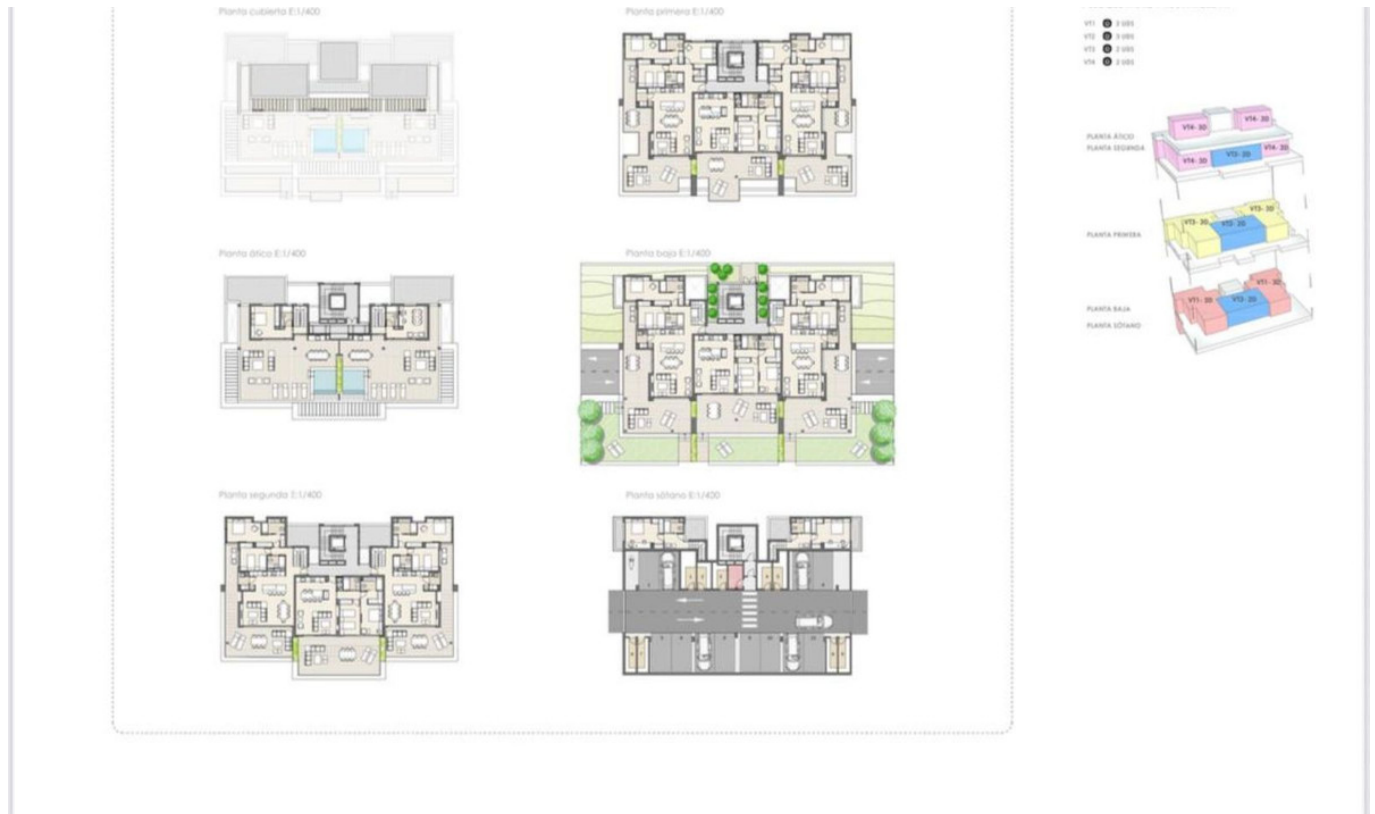

Parcela en venta en Estepona, Costa del Sol

52,408 m² Parcela |

Descripción de la propiedad

suelo urbano para construir 6 bloques de apartamentos pueblo mediterráneo en la zona del Selvo , con licencia y proyecto